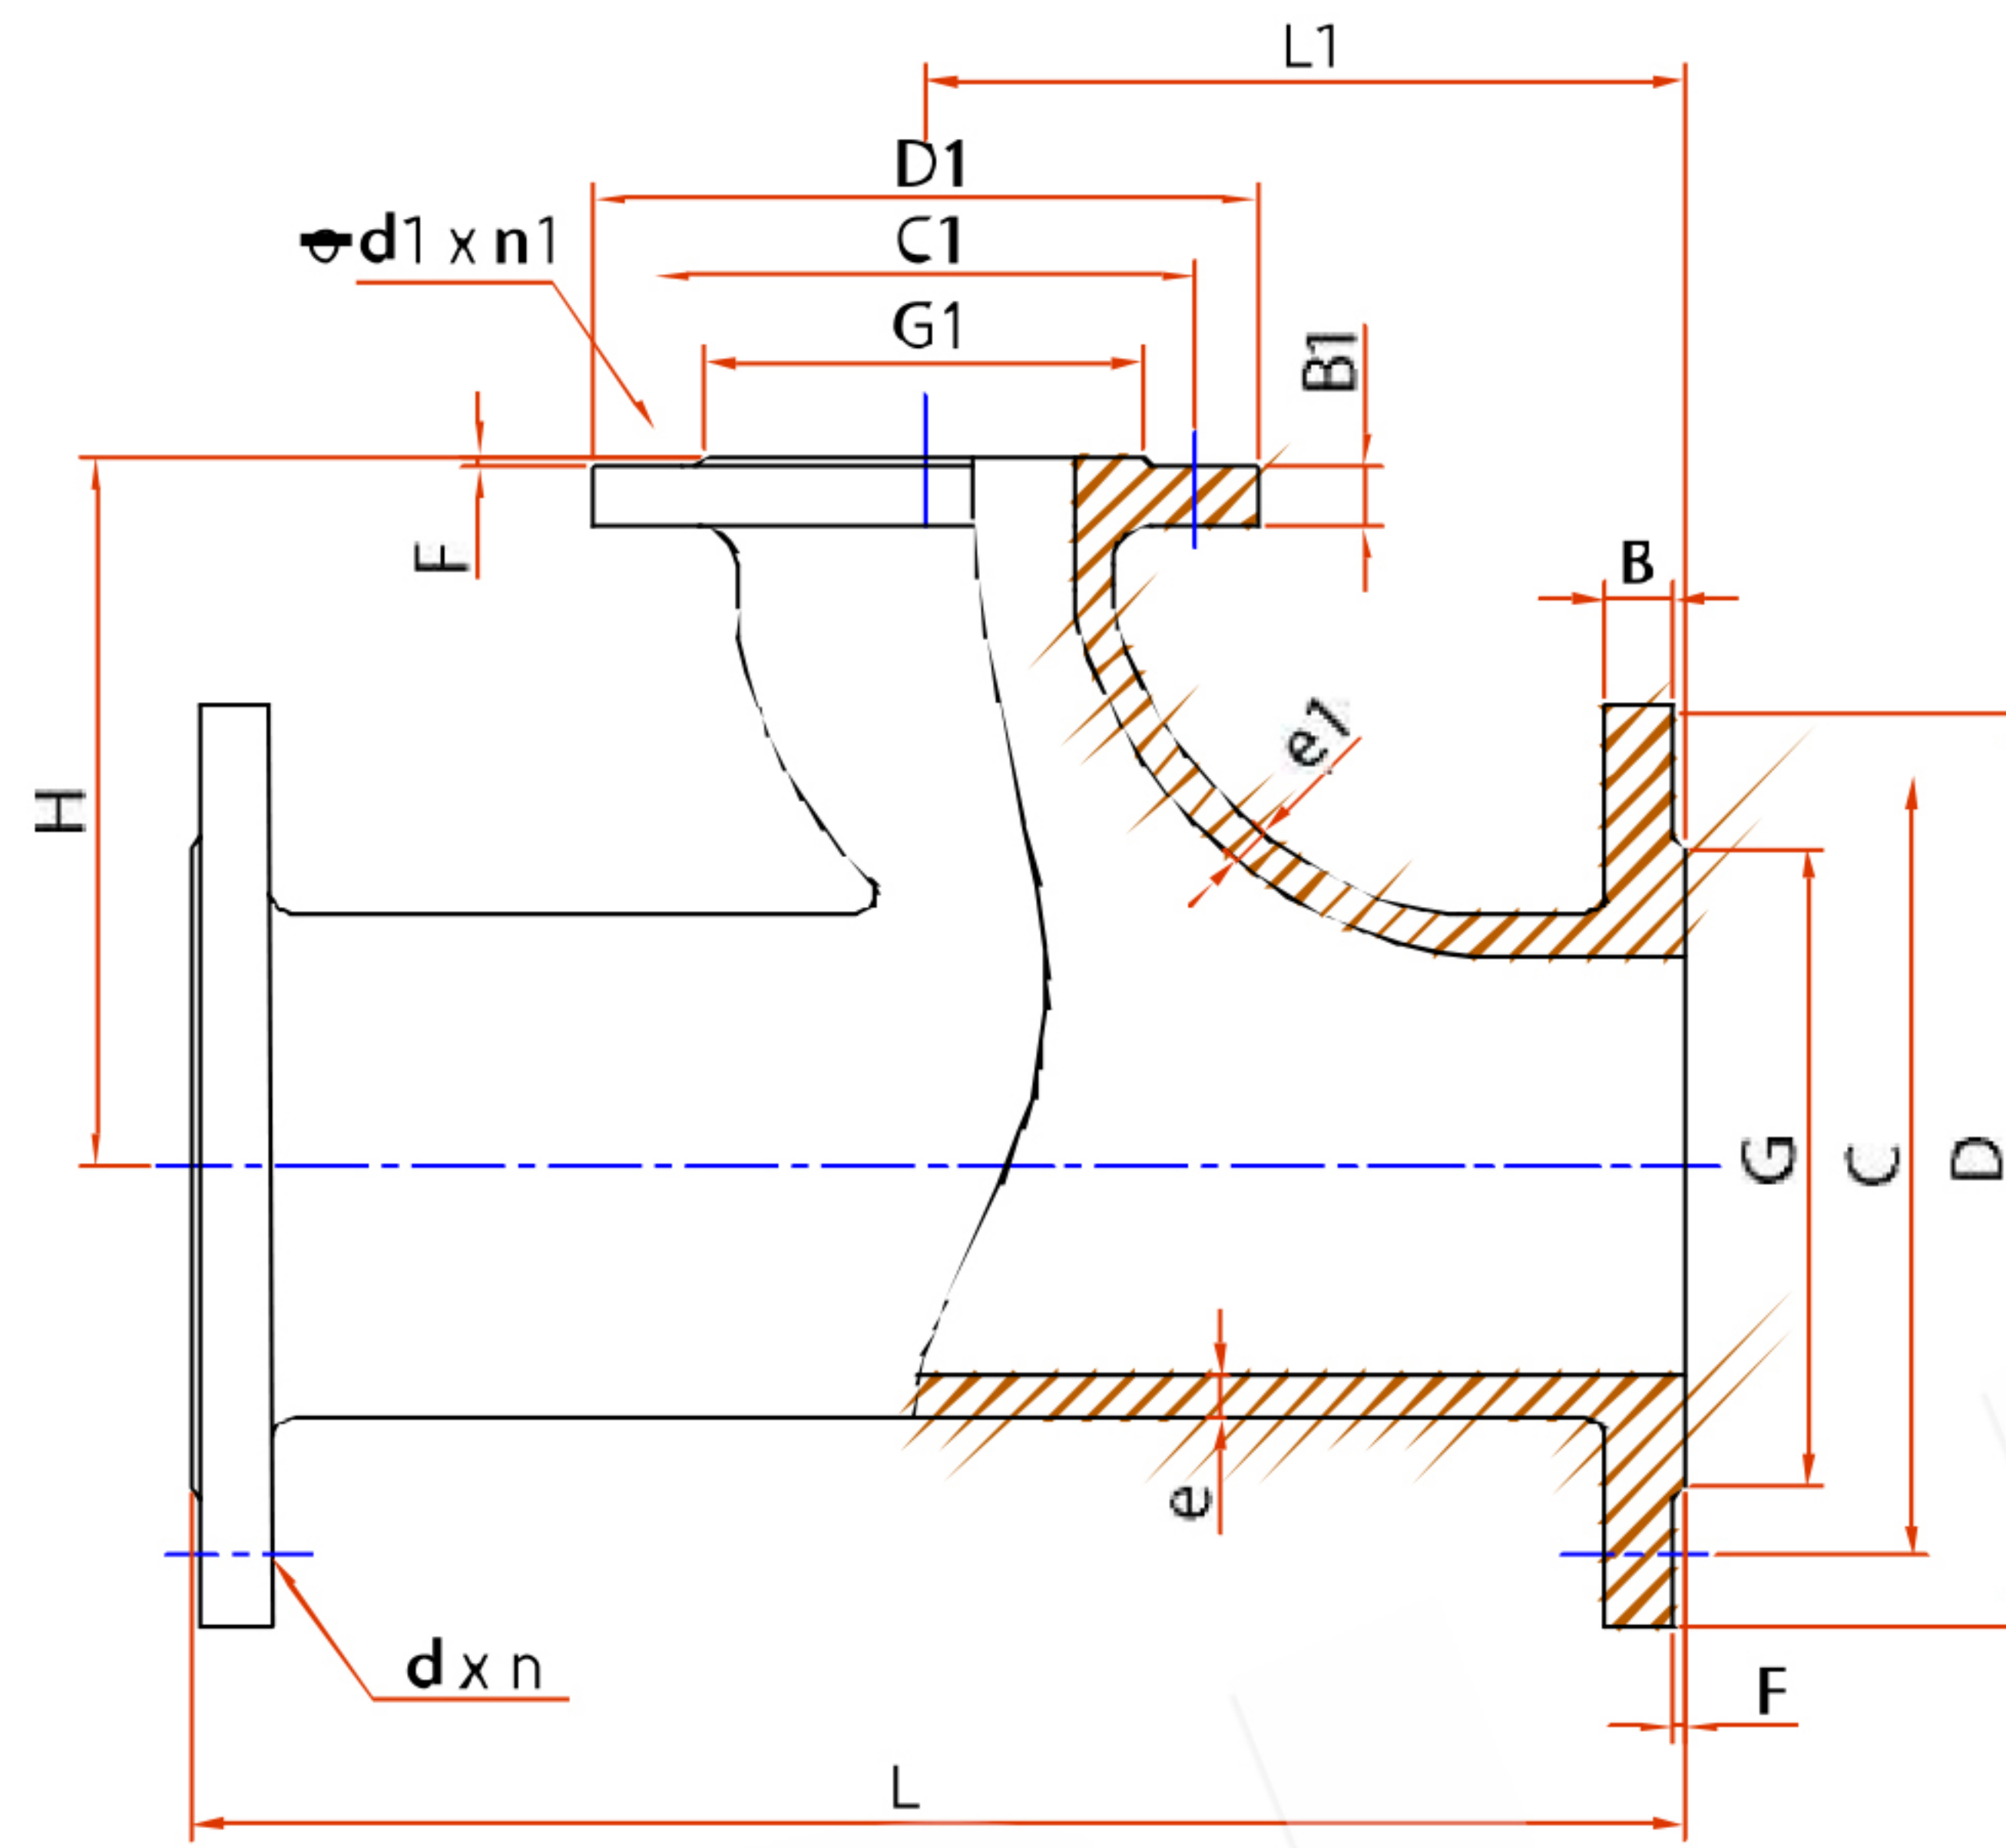

ALL FLANGE 90 ANGLE BRANCH

PWA

สามทางววย 90 องศา ปลายหน้างาน 3 ด้าน

BODY											BRANCH											
DN	D	C	G	B	f	d	n	L	R	e	DN	D1	C1	G1	B1	f1	d1	n1	R1	H1	e1	L1
100	220	180	156	21	3	19	8	400	6	10.5	80	200	160	132	19	3	19	8	6	190	10.5	190
											100	220	180	156	21	3	19	8	6	200	10.5	200
150	285	240	211	23	3	23	8	500	6	11.7	80	200	160	132	19	3	19	8	6	215	11.7	215
											100	220	180	156	21	3	19	8	6	225	11.7	225
											150	285	240	211	23	3	23	8	6	250	11.7	250
200	340	295	266	23	3	23	8	600	8	12.8	80	200	160	132	19	3	19	8	6	140	12.8	240
											100	220	180	156	21	3	19	8	6	250	12.8	250
											150	285	240	211	23	3	23	8	6	275	12.8	275
											200	340	295	266	23	3	23	8	8	300	12.8	300
300	445	400	370	24	4	23	12	800	8	15.2	80	200	160	132	19	3	19	8	6	290	13.0	290
											100	220	180	156	21	3	19	8	6	300	13.5	300
											150	285	240	211	23	3	23	8	6	325	15.0	325
											200	340	295	266	23	3	23	8	8	350	15.2	350
											250	395	350	319	25	3	23	12	8	375	15.2	375
											300	445	400	370	24	4	23	12	8	400	15.2	400
400	565	515	480	28	4	28	16	900	10	17.5	80	200	160	132	19	3	19	8	6	350	15.0	350
											100	220	180	156	21	3	19	8	6	350	16.5	350
											150	285	240	211	23	3	23	8	6	350	16.5	350
											200	340	295	266	23	3	23	8	8	350	16.5	350
											250	395	350	319	25	3	23	12	8	350	17.5	350
											300	445	400	370	24	4	23	12	8	450	17.5	450
											400	565	515	480	28	4	28	16	10	450	17.5	450